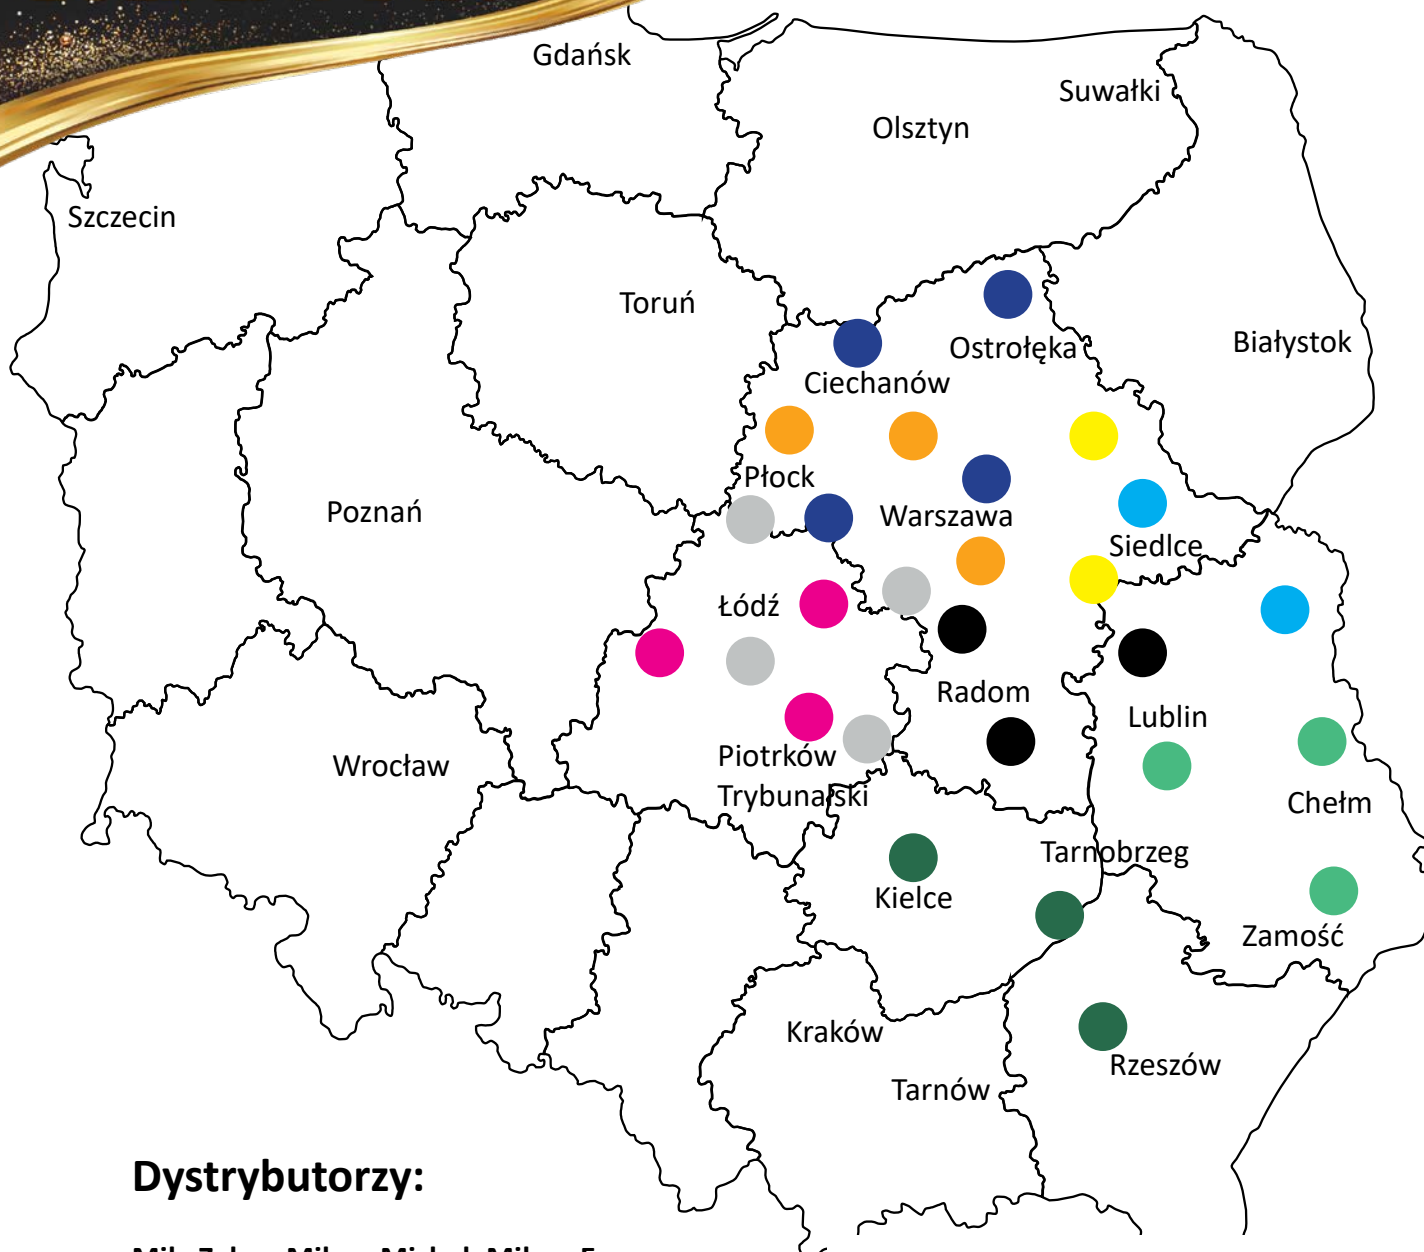

Dystrybutorzy:

Miły Zakup Miłosz Michał, Miłosz Ewa
tel: 604 299 952
tel: 501 042 231
e-mail: milyzakup@gmail.com

Radosław Szewczyk KOSTEK
tel: 508 747 910
e-mail: kostek.biuro@gmail.com

Mariusz Batorski BM-Project
tel: 884 940 330
e-mail: bm.projekt@wp.pl

TRANSBUD
Ernest Pieczeniak
tel: 734 197 035
e-mail: transbud.ep@op.pl

Michał Bąk
tel: 662 935 153
e-mail: transbud.bk@wp.pl

Przedstawiciele handlowi:

Cezary Matysa
tel: 507 659 737
e-mail: cmatysa.polmet@gmail.com

Marek Janczewski
tel: 530 741 751
e-mail: marekj179@gmail.com

Adrian Duszka
tel: 516356915
e-mail: d.adrian90@wp.pl

Waldemar Szendel
tel: 667 701 447
e-mail: wszendel.polmet@gmail.com

Rafał Galewski
tel: 514 000 922
e-mail: rgalewski.polmet@gmail.com